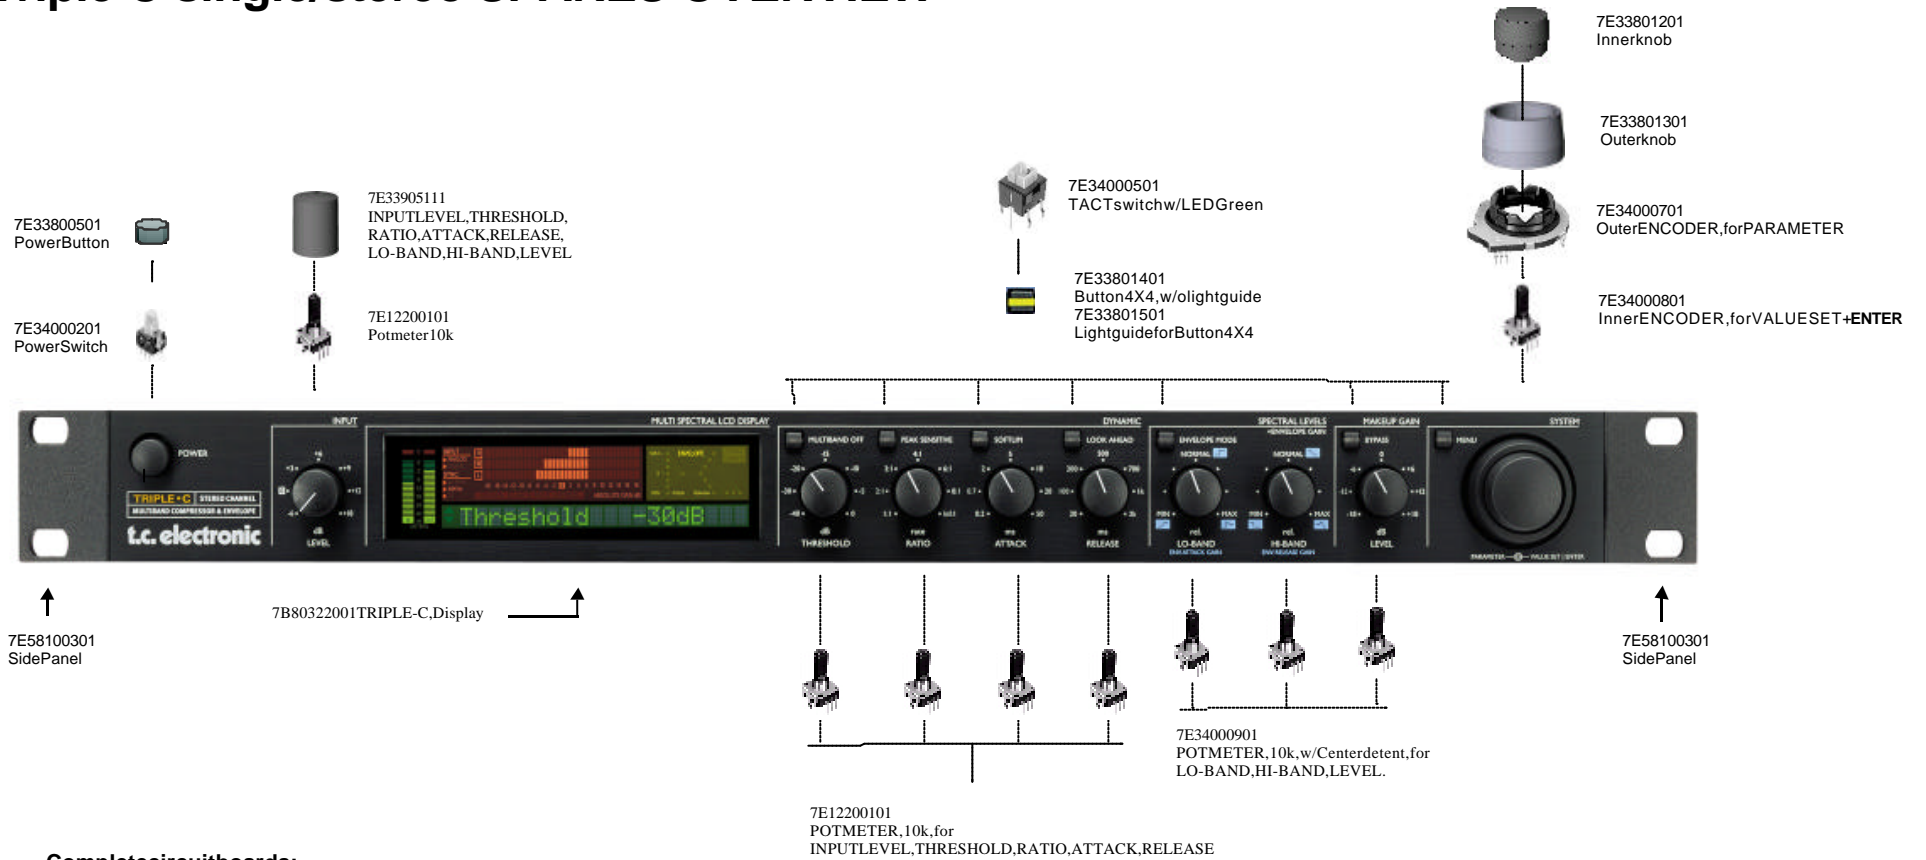

Triple C single/stereo SPARES OVERVIEW

Completecircuitboards:

- 7E50000101-ManhattanPowerSupplyUnit
- 722010311-Triple-CSTEREO, Completemainboard
- 7B80321002-TRIPLE-CSTEREO, FrontPCBw/display